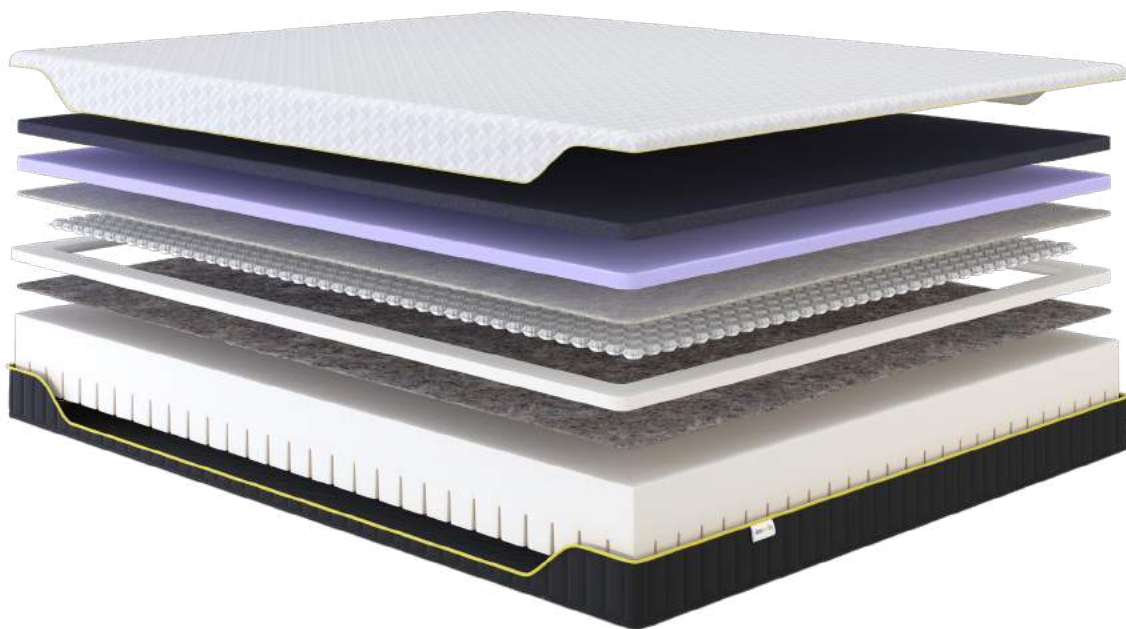

Жесткость

средняя

Высота матраса

25 см

Нагрузка

140 кг
на спальное место

Иновационные

2 000 микропружин
Air Micro-Pocket*

Продуманный баланс современных технологий и науки о сне. Разработан совместно с врачами и протестирован в лаборатории сна.

В основе матраса комбинация из высокотехнологичных и гипоаллергенных слоев пены, в том числе с эффектом памяти, а также мультизональный блок из 2 000 запатентованных независимых микропружин Air Micro-Pocket (тм) на одно спальное место. Абсолютный комфорт во время сна и анатомически правильное положение тела.

Ширина: 80, 90, 120, 140, 160, 180 см
Длина: 190, 200 см