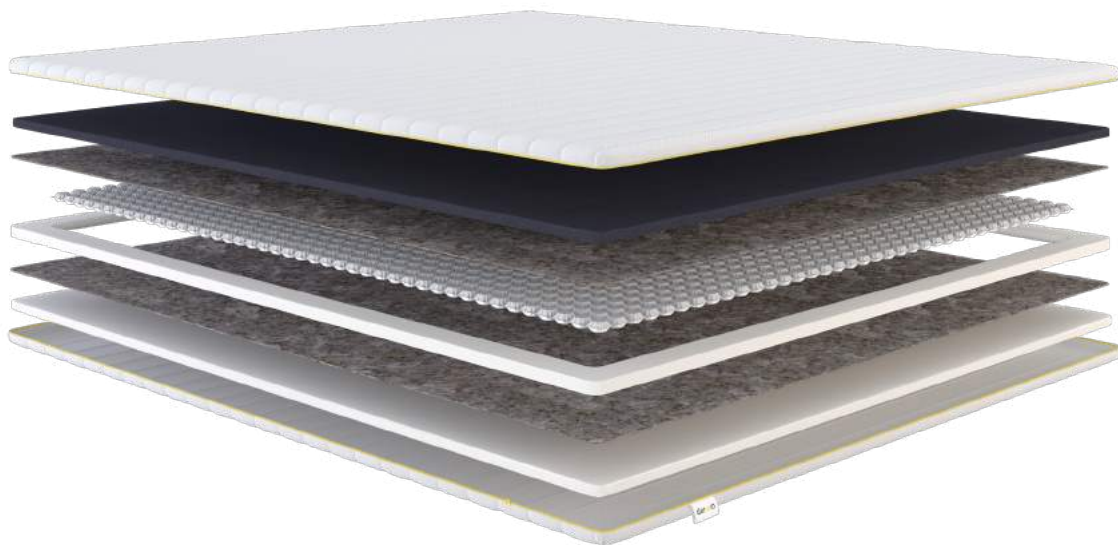

Жесткость

регулируемая

Высота топпера

7 см

Мультизональный пружинный блок Air Micro-Pocket

Удобное крепление по углам

Отличное решение для улучшения спального места. Матрас-топпер фиксируется на матрасе или диване при помощи резинок по углам, исключая скольжение по поверхности. Топпер имеет 2 стороны жесткости и может использоваться с обеих сторон, а самое важное, что это первая модель, в которую интегрирована система Air Micro Pocket, что делает его максимально комфортным и адаптивным. Каждая пружинка устраняет недостатки вашего спального места и дарит вам отдых и расслабление, исключая неровности спального места, улучшая его ортопедические свойства.

Ширина: 80, 90, 120, 140, 160, 180, 200 см
Длина: 190, 200 см