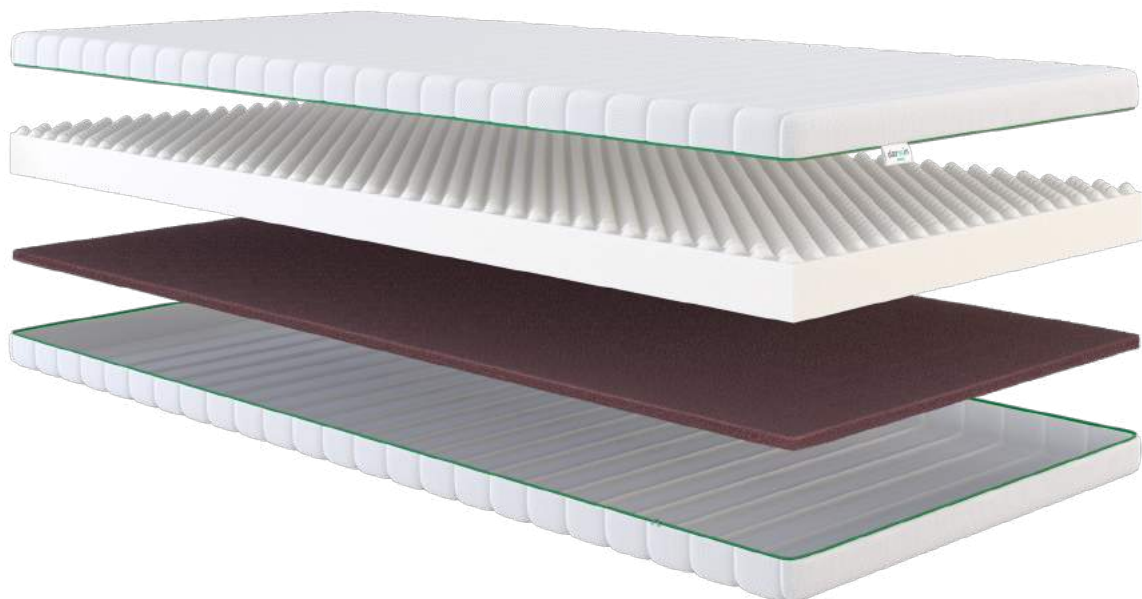

Размер M: 30x40x7 см

Комфортный
эффект памяти
формы

Антибактериальная
технология
Milliken

Экологичный
100% хлопок

Безопасно:
скрытая молния
и мягкие швы

Детская подушка размера S предназначена для детей от 2 лет, размера M от 3 лет.

Размер: 30x40x6/8,5 см

Жесткость

2 стороны разной жесткости

Высота матраса

12 см

Дополнительный
массажный
эффект

Устойчивый
съемный чехол

Беспружинный матрас darwin foam двусторонний. Каждая сторона имеет разный уровень жесткости. С одной стороны матрас жесткий и предназначен для детей дошкольного возраста от 3 до 7 лет, а другая сторона с массажной резкой с более комфортной поддержкой для детей школьного возраста старше 7 лет.