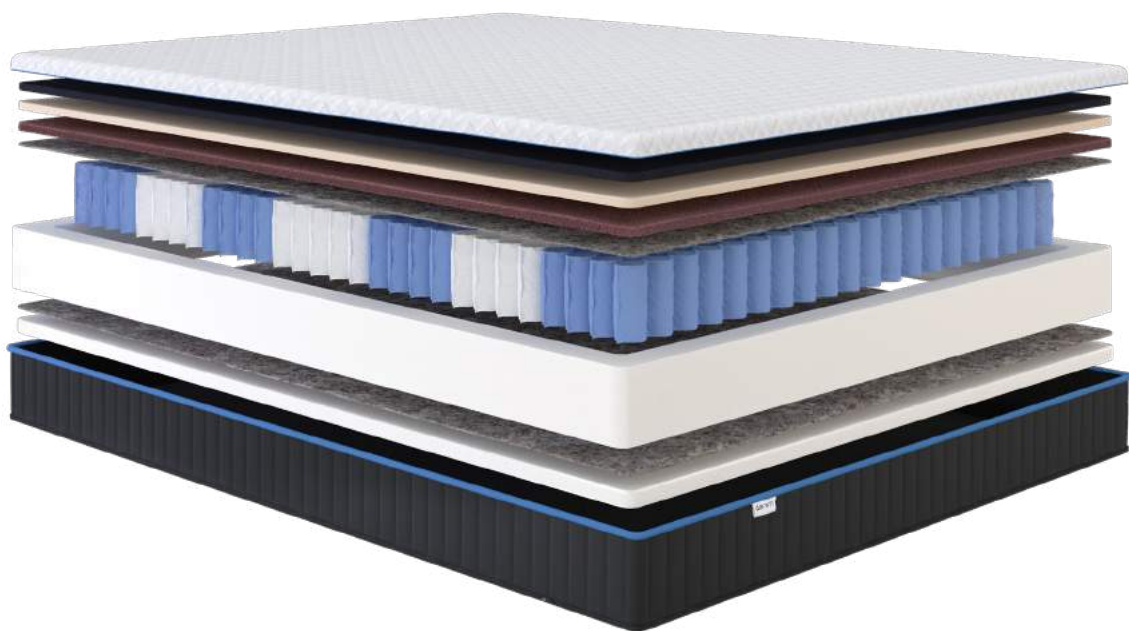

Жесткость

средняя

Высота матраса

24 см

Нагрузка

130 кг
на спальное место

Улучшенный
**Эффект
памяти**

Оптимальный вариант для тех, кто привык спать на пружинном матрасе, любит комфорт и ценит качество.

Быстрое и комфортное погружение в сон, благодаря эффекту памяти. Слой пены из инновационного латекса NeoLatex поддерживает правильный микроклимат во время отдыха и сна. Блок из 1000 независимых пружин darwin rocket spring на спальное место с 7 зонами поддержки — абсолютный комфорт и правильное положение тела во время сна. Все пены экологичны и гипоаллергенны, а пружины сделаны из закаленной стали.

Ширина: 80, 90, 120, 140, 160, 180 см
Длина: 190, 200 см