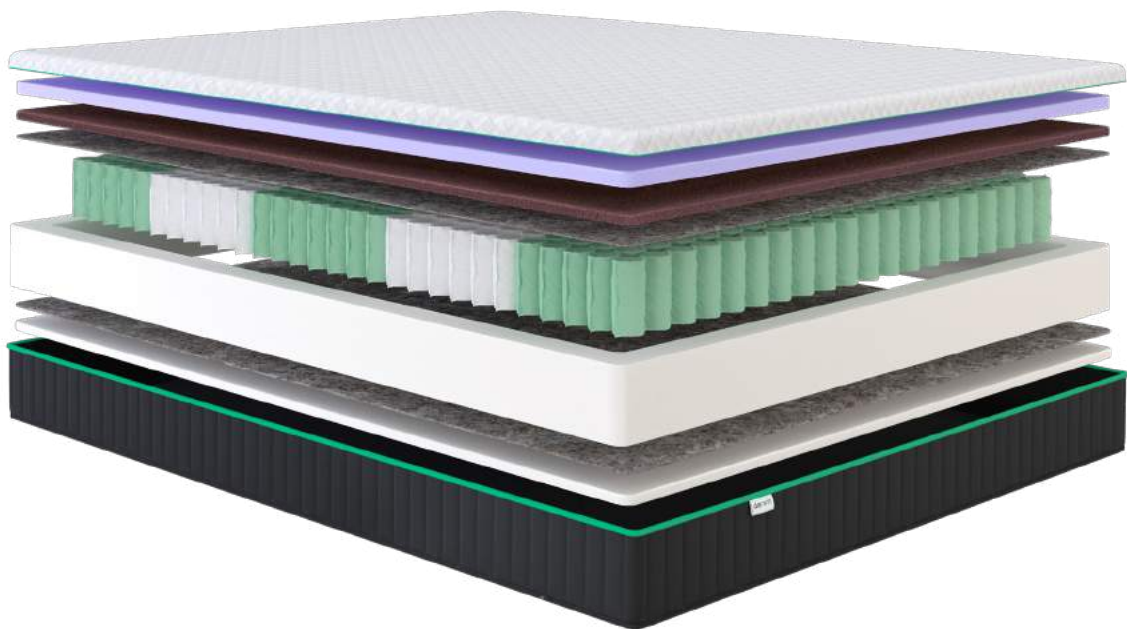

Жесткость

выше среднего

Высота матраса

21
см

Нагрузка

120
кг
на спальное место

500

независимых пружин
на спальное место

Базовая модель матраса для тех, кто выбирает оптимальное соотношение цены и качества. Комфорт прежде всего.

В основе матраса комбинация из высокотехнологичных гипоаллергенных слоев пены, а также блок из 500 независимых пружин darwin pocket spring на спальное место с 5 зонами поддержки — абсолютный комфорт и правильное положение тела во время сна. Все пены экологичны и гипоаллергенны, а пружины сделаны из закаленной стали.

Ширина: 80, 90, 120, 140, 160, 180 см
Длина: 190, 200 см