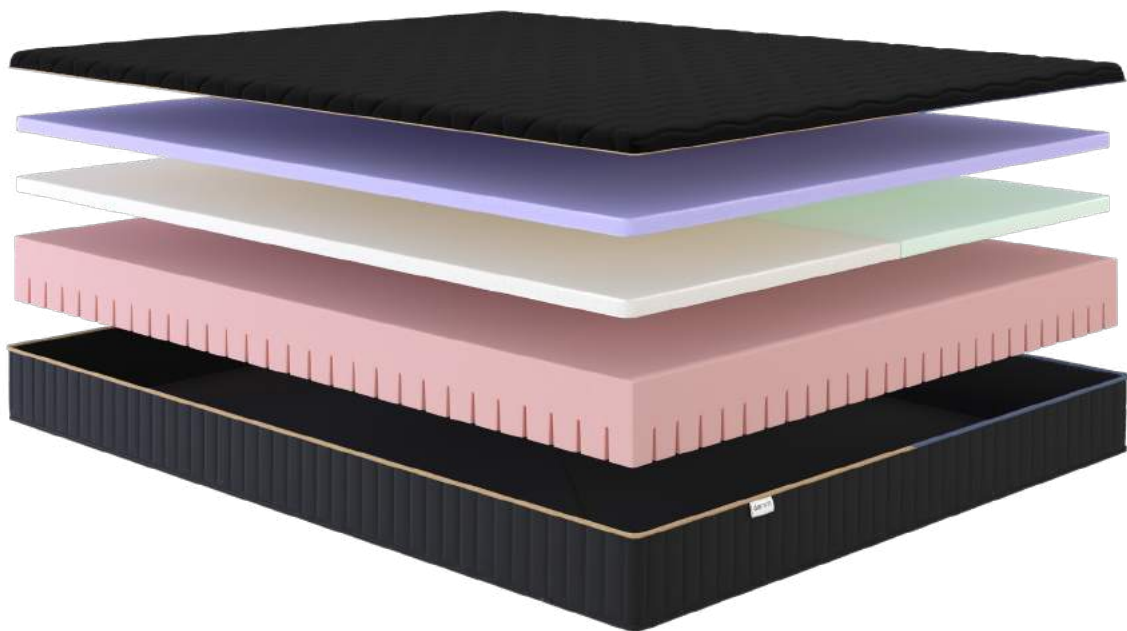

Разная жесткость

для нее и для него

Высота матраса

22 см

Нагрузка

до **120** кг
на спальное место

Съемный чехол

из премиального
трикотажа

Стильный матрас, который идеально подойдет сразу для двоих. Отличное решение, когда у каждого из спящих разница в весе более 30 кг и есть свои предпочтения в жесткости матраса.

В основе матраса комбинация из высокотехнологичных гипоаллергенных слоев пены с двумя сторонами жесткости — комфортный сон и правильное положение тела во время отдыха с учетом особенностей строения тела, а также веса, как для мужчины, так и для женщины.

Ширина: 140, 160, 180, 200 см

Длина: 190, 200 см