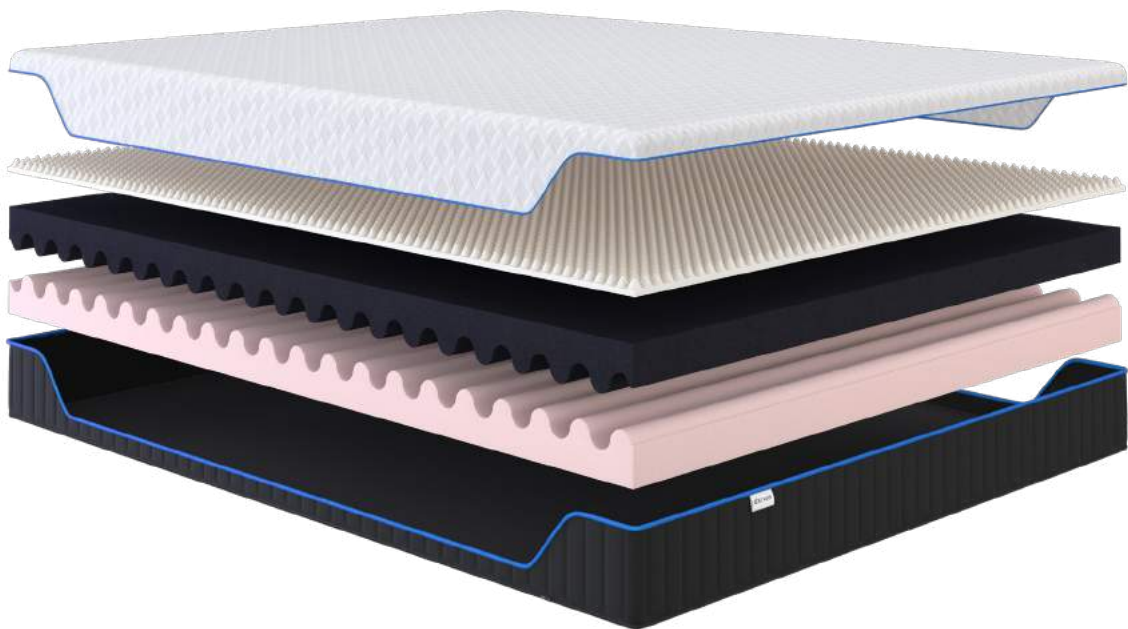

Жесткость

средняя

Высота матраса

23 см

Нагрузка

130 кг
на спальное место

Улучшенный

**Эффект
памяти**

Отличное решение для тех, кто ценит продуманность и комфорт во всем.

Верхний комфортный слой с эффектом памяти подстраивается под тело спящего человека и минимизирует обратное давление, а слой пены с добавлением угля препятствует размножению бактерий. Конвалюторная резка создает ощущение эффекта массажа, улучшает кровообращение и общее состояние организма.

Ширина: 80, 90, 120, 140, 160, 180 см

Длина: 190, 200 см