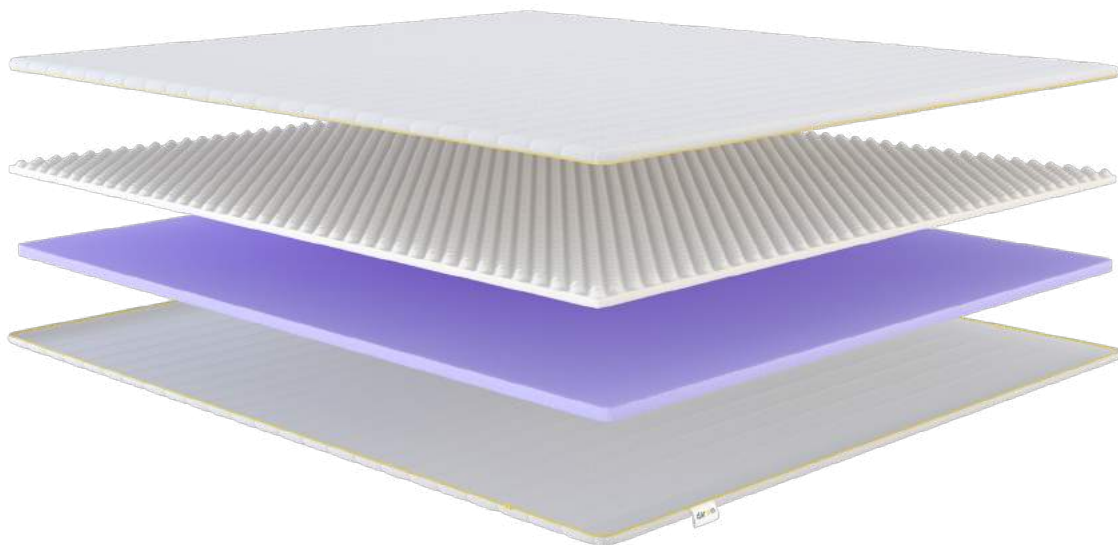

Убирает неровности
спальной поверхности

Ортопедический
эффект

Съемный чехол

Гипоаллергенные
пены

Поставляется
в вакуумной скрутке

Качественный
и здоровый сон

**Жесткость**

регулируемая

Высота топпера**6** см**Дополнительный
массажный
эффект****Удобное
крепление
по углам**

Удобное решение для улучшения спального места — и не важно на какой поверхности вы спите — это может быть неудобный старый матрас или диван. Топпер имеет 2 стороны жесткости и может использоваться с обеих сторон, при этом каждая из сторон имеет свой уровень жесткости. С одной стороны используется технологичная пена darwin hard с конвалютерной резкой, что дает эффект массажа и улучшает кровообращение мягких тканей, исключая затекание конечностей во время сна. Вторая сторона выполнена из технологичной пены darwin adaptive, благодаря широкой ячейке пены идет равномерное распределение нагрузки на тело спящего.

Ширина: 80, 90, 120, 140, 160, 180, 200 см
Длина: 190, 200 см

Жесткость

регулируемая

Высота топпера

7 см

Мультизональный пружинный блок Air Micro-Pocket

Удобное крепление по углам

Отличное решение для улучшения спального места. Матрас-топпер фиксируется на матрасе или диване при помощи резинок по углам, исключая скольжение по поверхности. Топпер имеет 2 стороны жесткости и может использоваться с обеих сторон, а самое важное, что это первая модель, в которую интегрирована система Air Micro Pocket, что делает его максимально комфортным и адаптивным. Каждая пружинка устраняет недостатки вашего спального места и дарит вам отдых и расслабление, исключая неровности спального места, улучшая его ортопедические свойства.