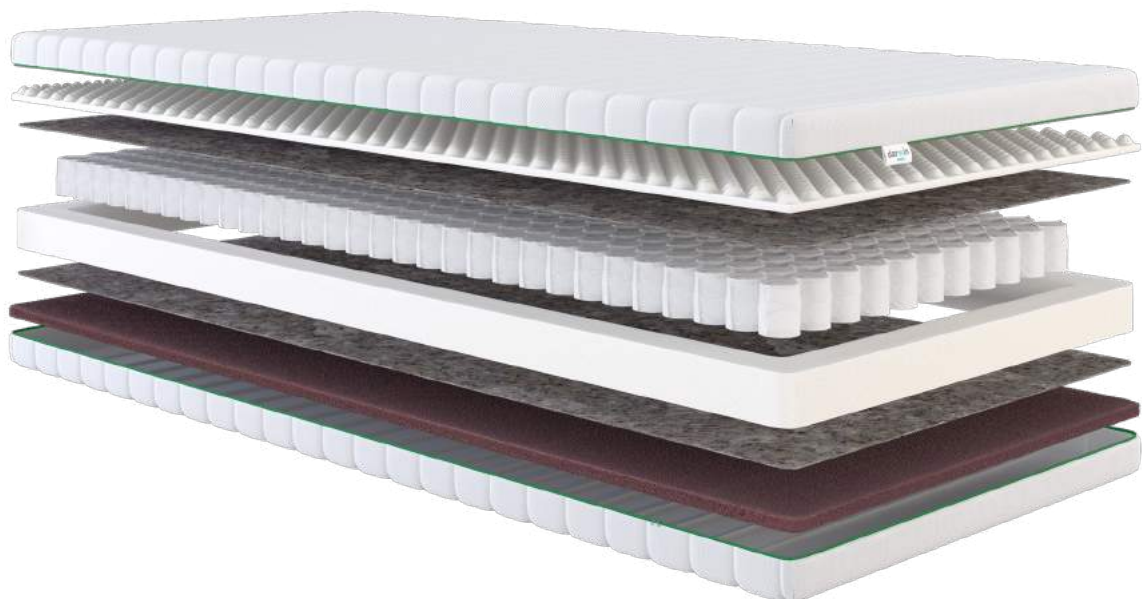

Жесткость

2 стороны разной жесткости

Высота матраса

12 см

Независимый

пружинный блок

Устойчивый

съемный чехол

Пружинный матрас darwin spring с независимым пружинным блоком darwin Mini-Pocket двусторонний. Каждая сторона имеет разный уровень жесткости. С одной стороны матрас жесткий и предназначен для детей дошкольного возраста от 3 до 7 лет, а другая сторона с массажной резкой с более комфортной поддержкой для детей школьного возраста старше 7 лет.

Наполнитель матраса выполнен из дышащей пены, она безопасна для детей, что подтверждает международный сертификат CertiPur. Чехол матраса изготовлен из высококачественного трикотажа по технологии IKEA, в составе которого идет натуральный хлопок, который можно снять и постирать.

Наполнитель: гипоаллергенный пенополиуретан

Ширина: 70, 80, 90 см
Длина: 160 см