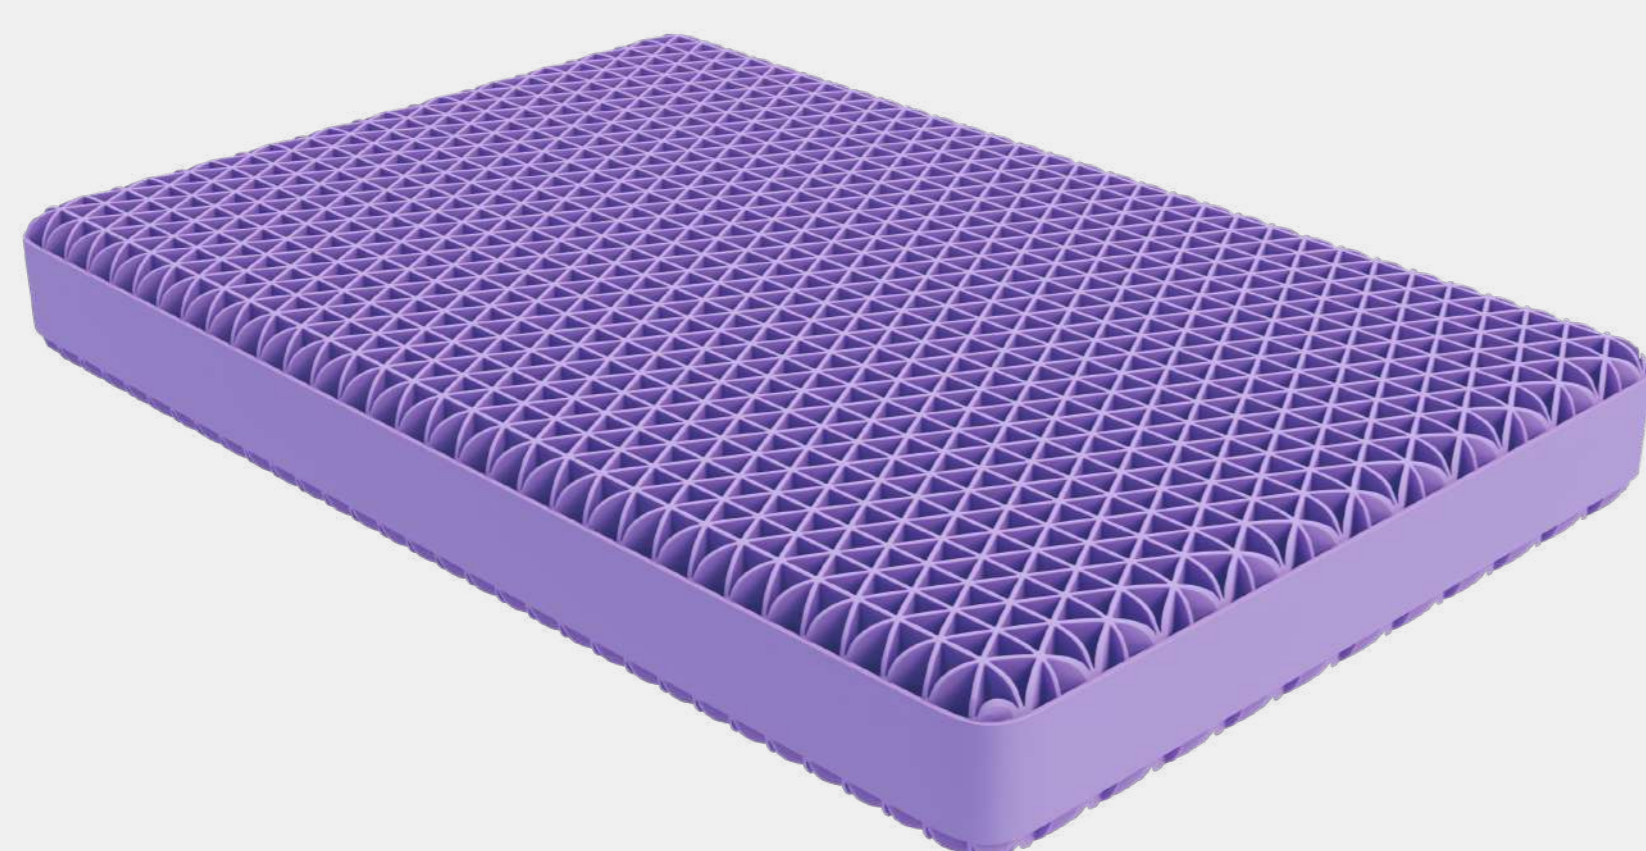

## Adult

Подушка с уникальной трех-зональной поддержкой головы и шеи для эффективного снятия давления, что обеспечит комфортный и качественный сон на спине и на боку. Сохраняет свободную циркуляцию воздуха за счет сетчатой структуры Cell Technology®.

## Wave

На 100% состоит из материала Cell Technology®. Анатомическая подушка с эргономичными валиками разной высоты. Два уровня поддержки за счет сочетания структур разного размера и формы обеспечивает правильную амортизацию и комфорт во время сна, поддерживая голову и шею в правильном положении.

## Flat

Подушка классической формы, состоящая на 100% из Cell Technology®. Сотни воздушных ячеек мгновенно адаптируются к форме головы и шеи, а также обеспечивают оптимальный поток воздуха для прохладного и непрерывного сна — без необходимости переворачивать подушку.

## Composite

M

L

Гибридная подушка, состоящая из трех слоев. Верхний — мягкий трикотажный чехол. Под ним — технический чехол со слоем сверху из материала Cell Technology®. Внутри — пена с эффектом памяти, которая подстраивается под форму головы и шеи. Тройной уровень комфорта для вашего сна!