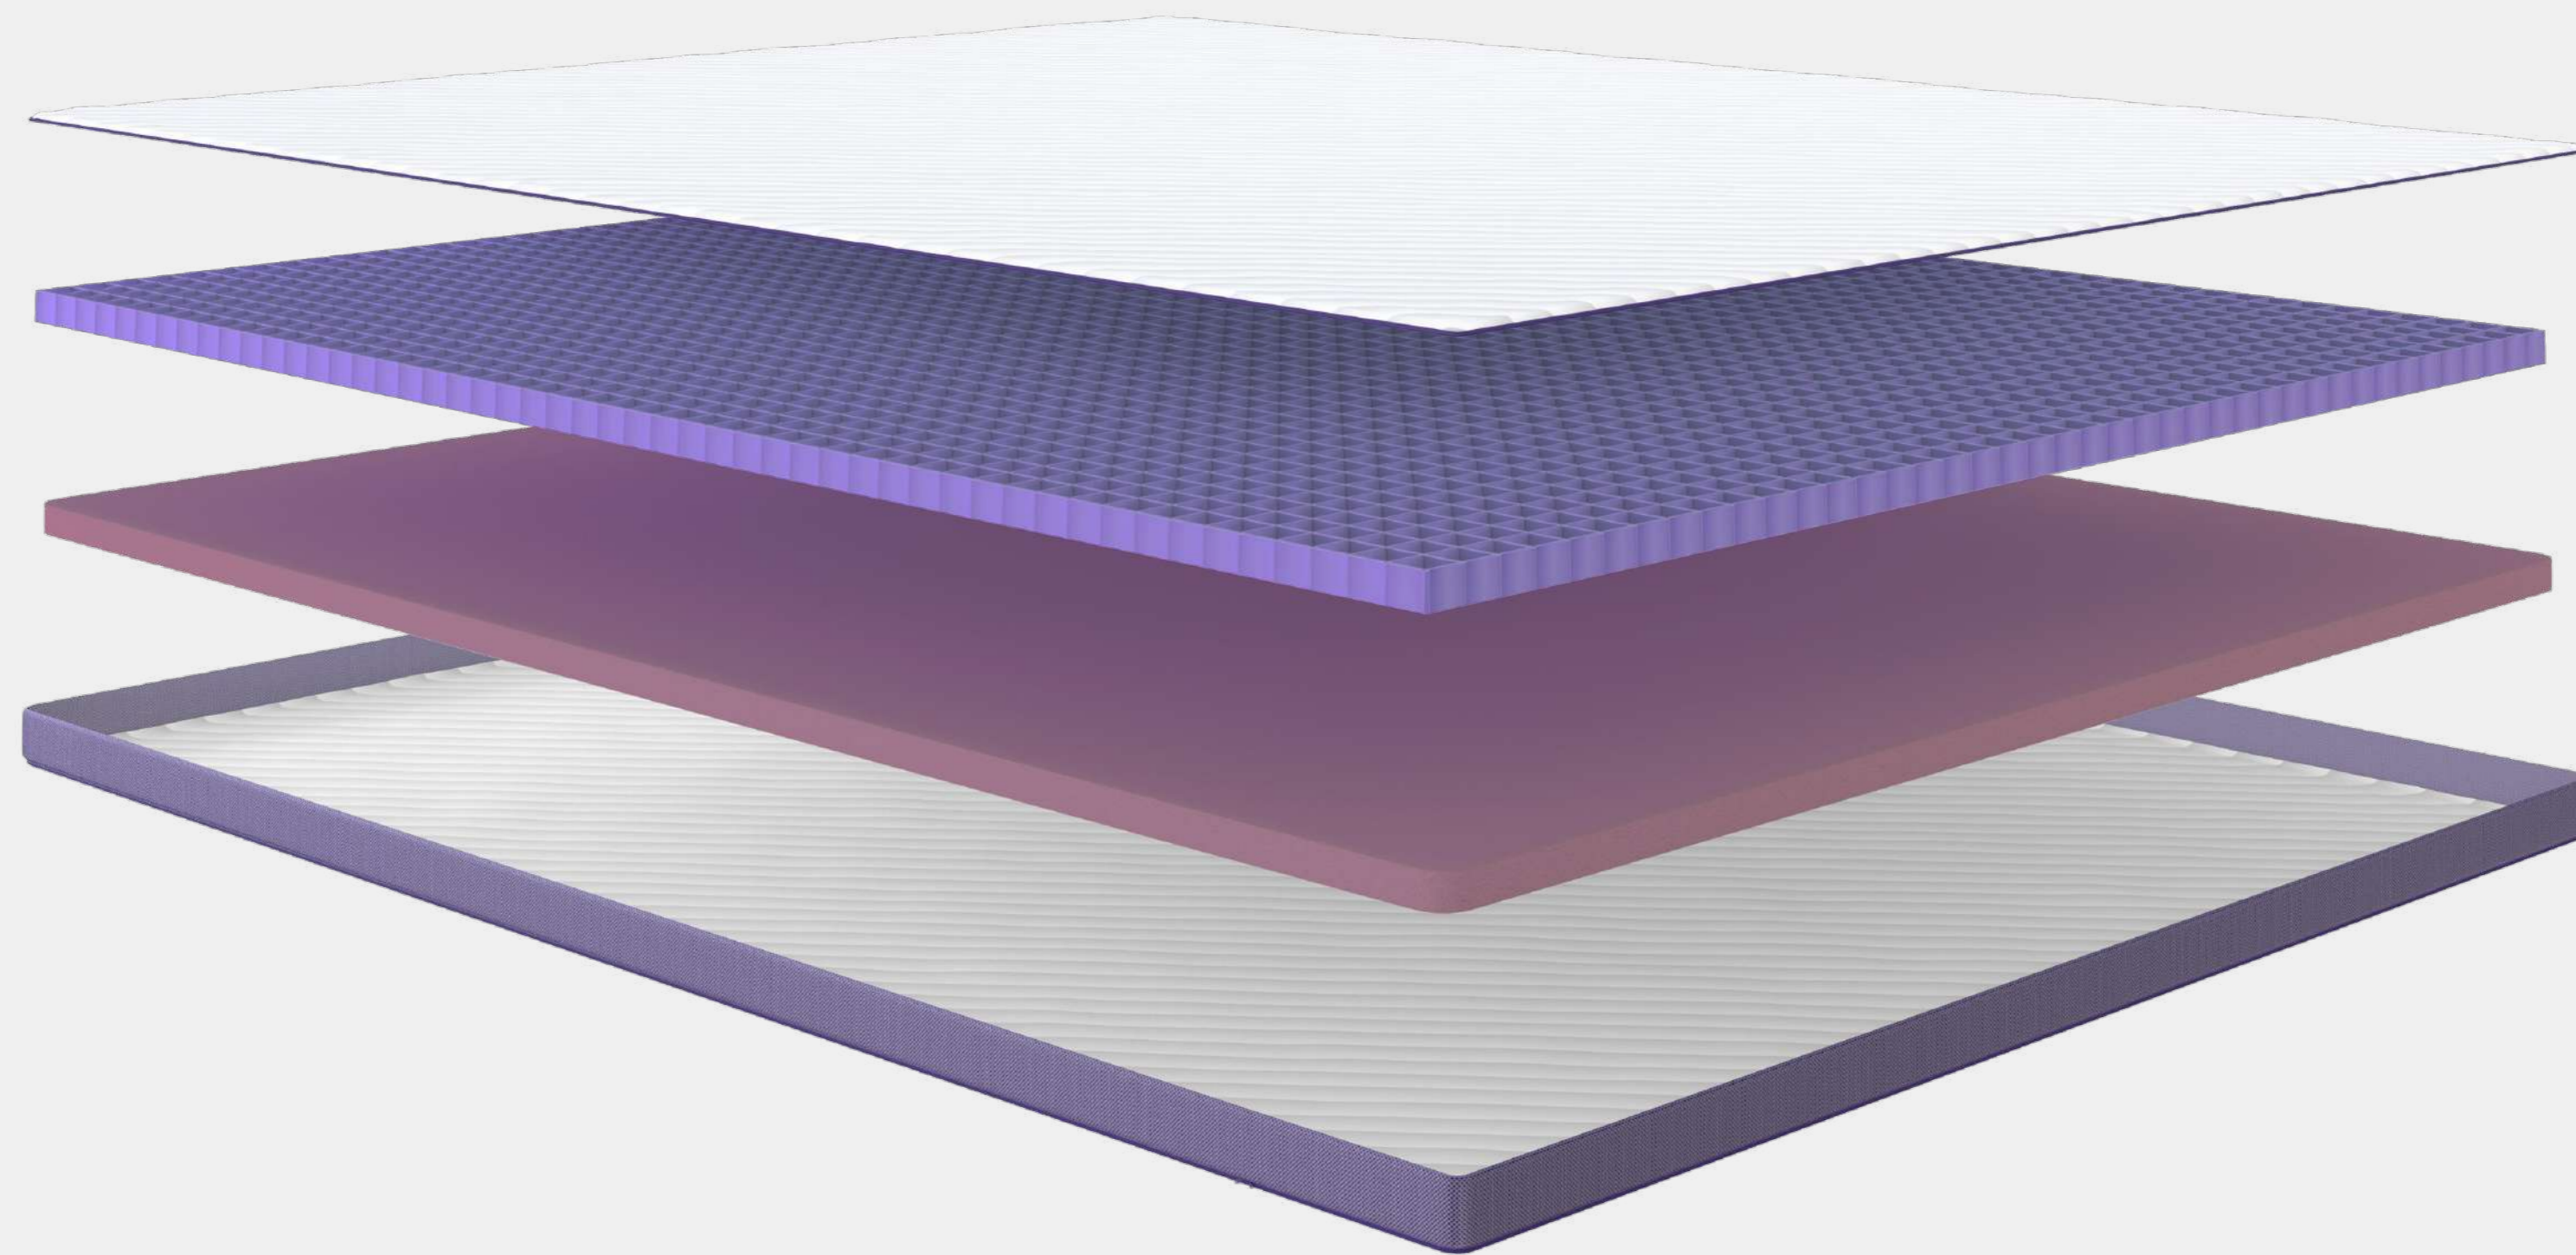

Верхний комфортный слой

Cell Comfort

Улучшите свое спальное место с помощью верхнего комфортного слоя из адаптивного запатентованного материала Cell Technology®. Максимум комфорта и здорового сна без замены существующего матраса.

Ширина: 140, 160, 180, 200 см **Длина:** 200 см