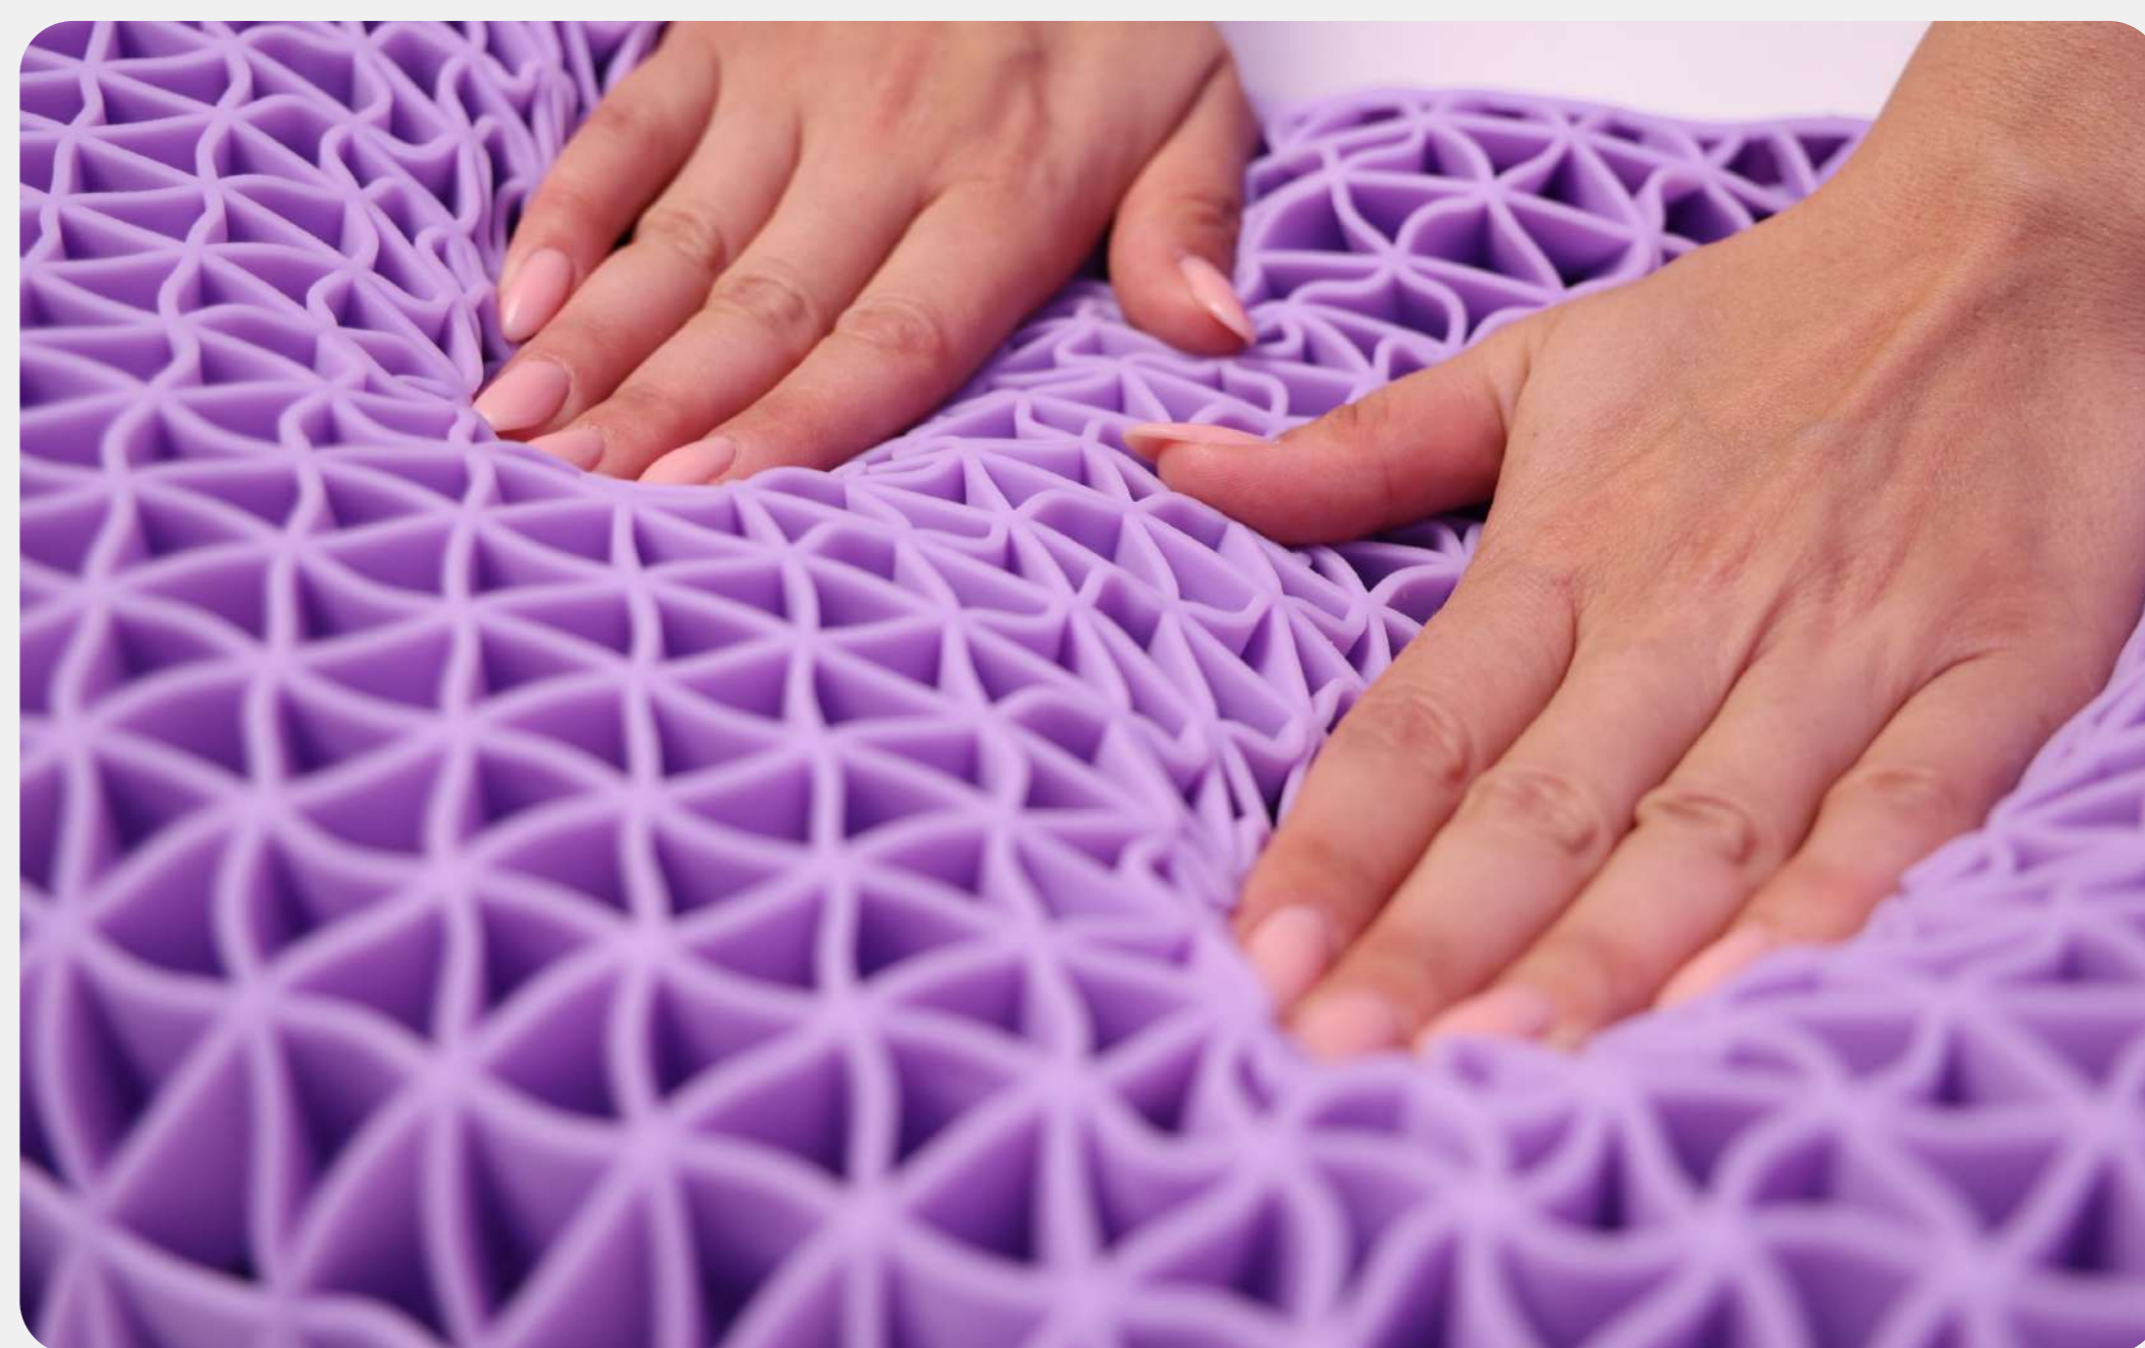

Сверхпрочный и долговечный

Долговечный материал Cell Technology®, который имеет неограниченный срок службы, он не дает усадки во время эксплуатации, сверхпрочный и адаптивный.

Для чего подходит

Подушки

Матрасы

Аксессуары

Диваны/
мягкая мебель