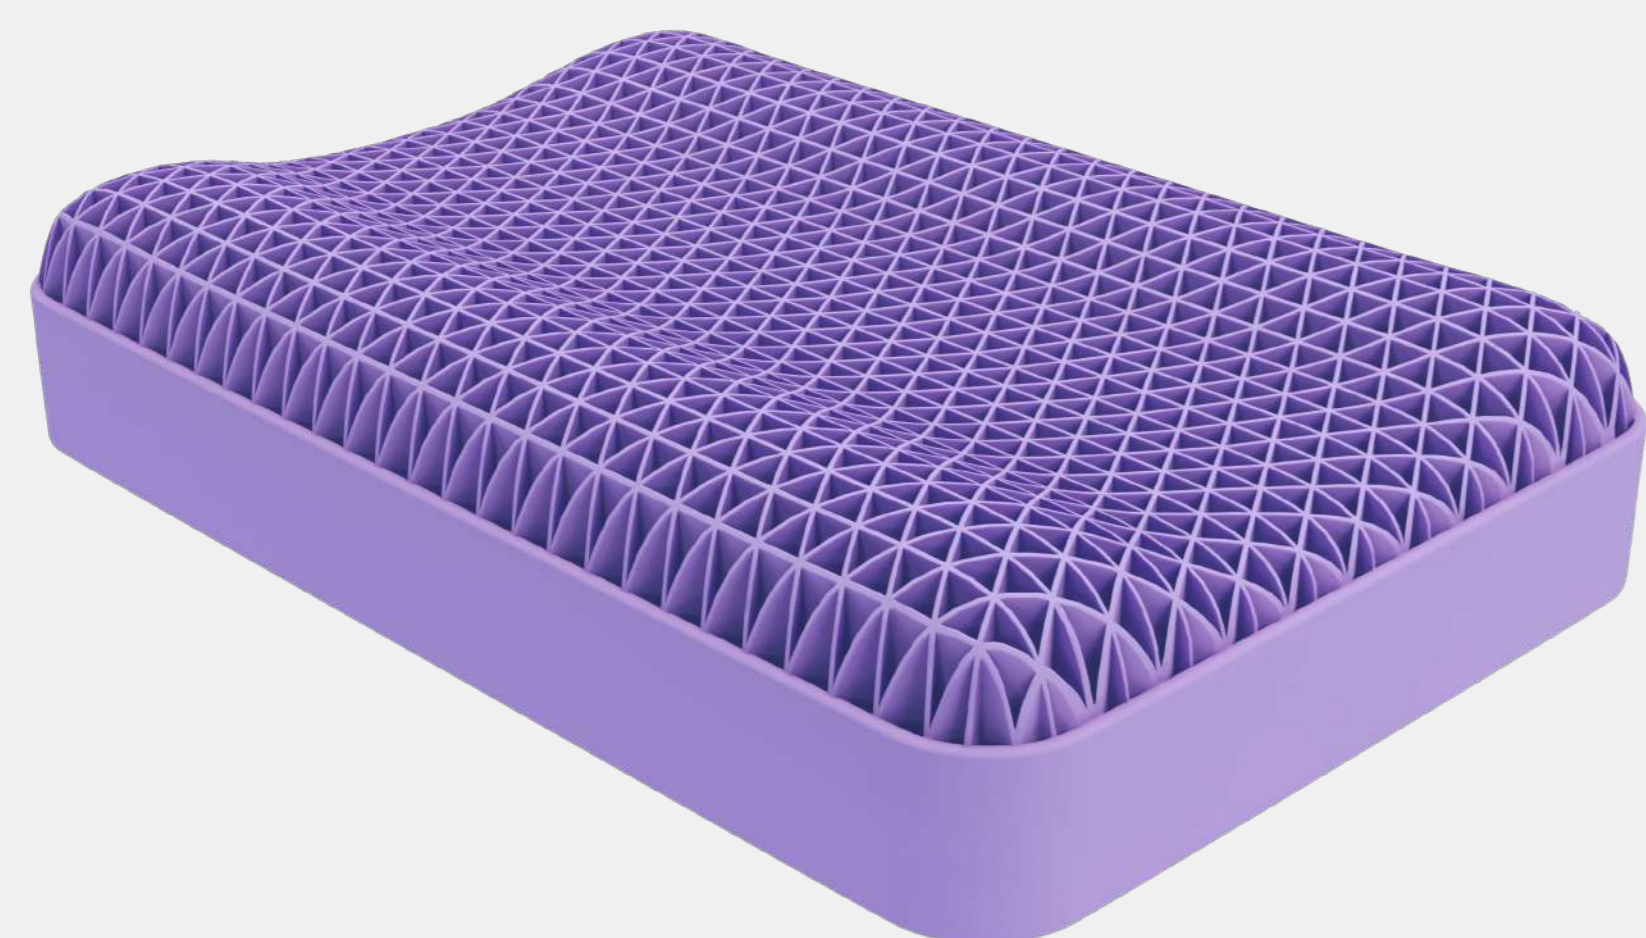

## Абсолютная прохлада

Инновационная сетчатая структура материала Cell Technology® рассеивает избыточное тепло, отводя его от вас, поэтому вам никогда не будет жарко спать!

## Adult

Подушка с уникальной трех-зональной поддержкой головы и шеи для эффективного снятия давления, что обеспечит комфортный и качественный сон на спине и на боку. Сохраняет свободную циркуляцию воздуха за счет сетчатой структуры Cell Technology®.

## Wave

На 100% состоит из материала Cell Technology®. Анатомическая подушка с эргономичными валиками разной высоты. Два уровня поддержки за счет сочетания структур разного размера и формы обеспечивает правильную амортизацию и комфорт во время сна, поддерживая голову и шею в правильном положении.

## Composite

M

L

Гибридная подушка, состоящая из трех слоев. Верхний — мягкий трикотажный чехол. Под ним — технический чехол со слоем сверху из материала Cell Technology®. Внутри — пена с эффектом памяти, которая подстраивается под форму головы и шеи. Тройной уровень комфорта для вашего сна!