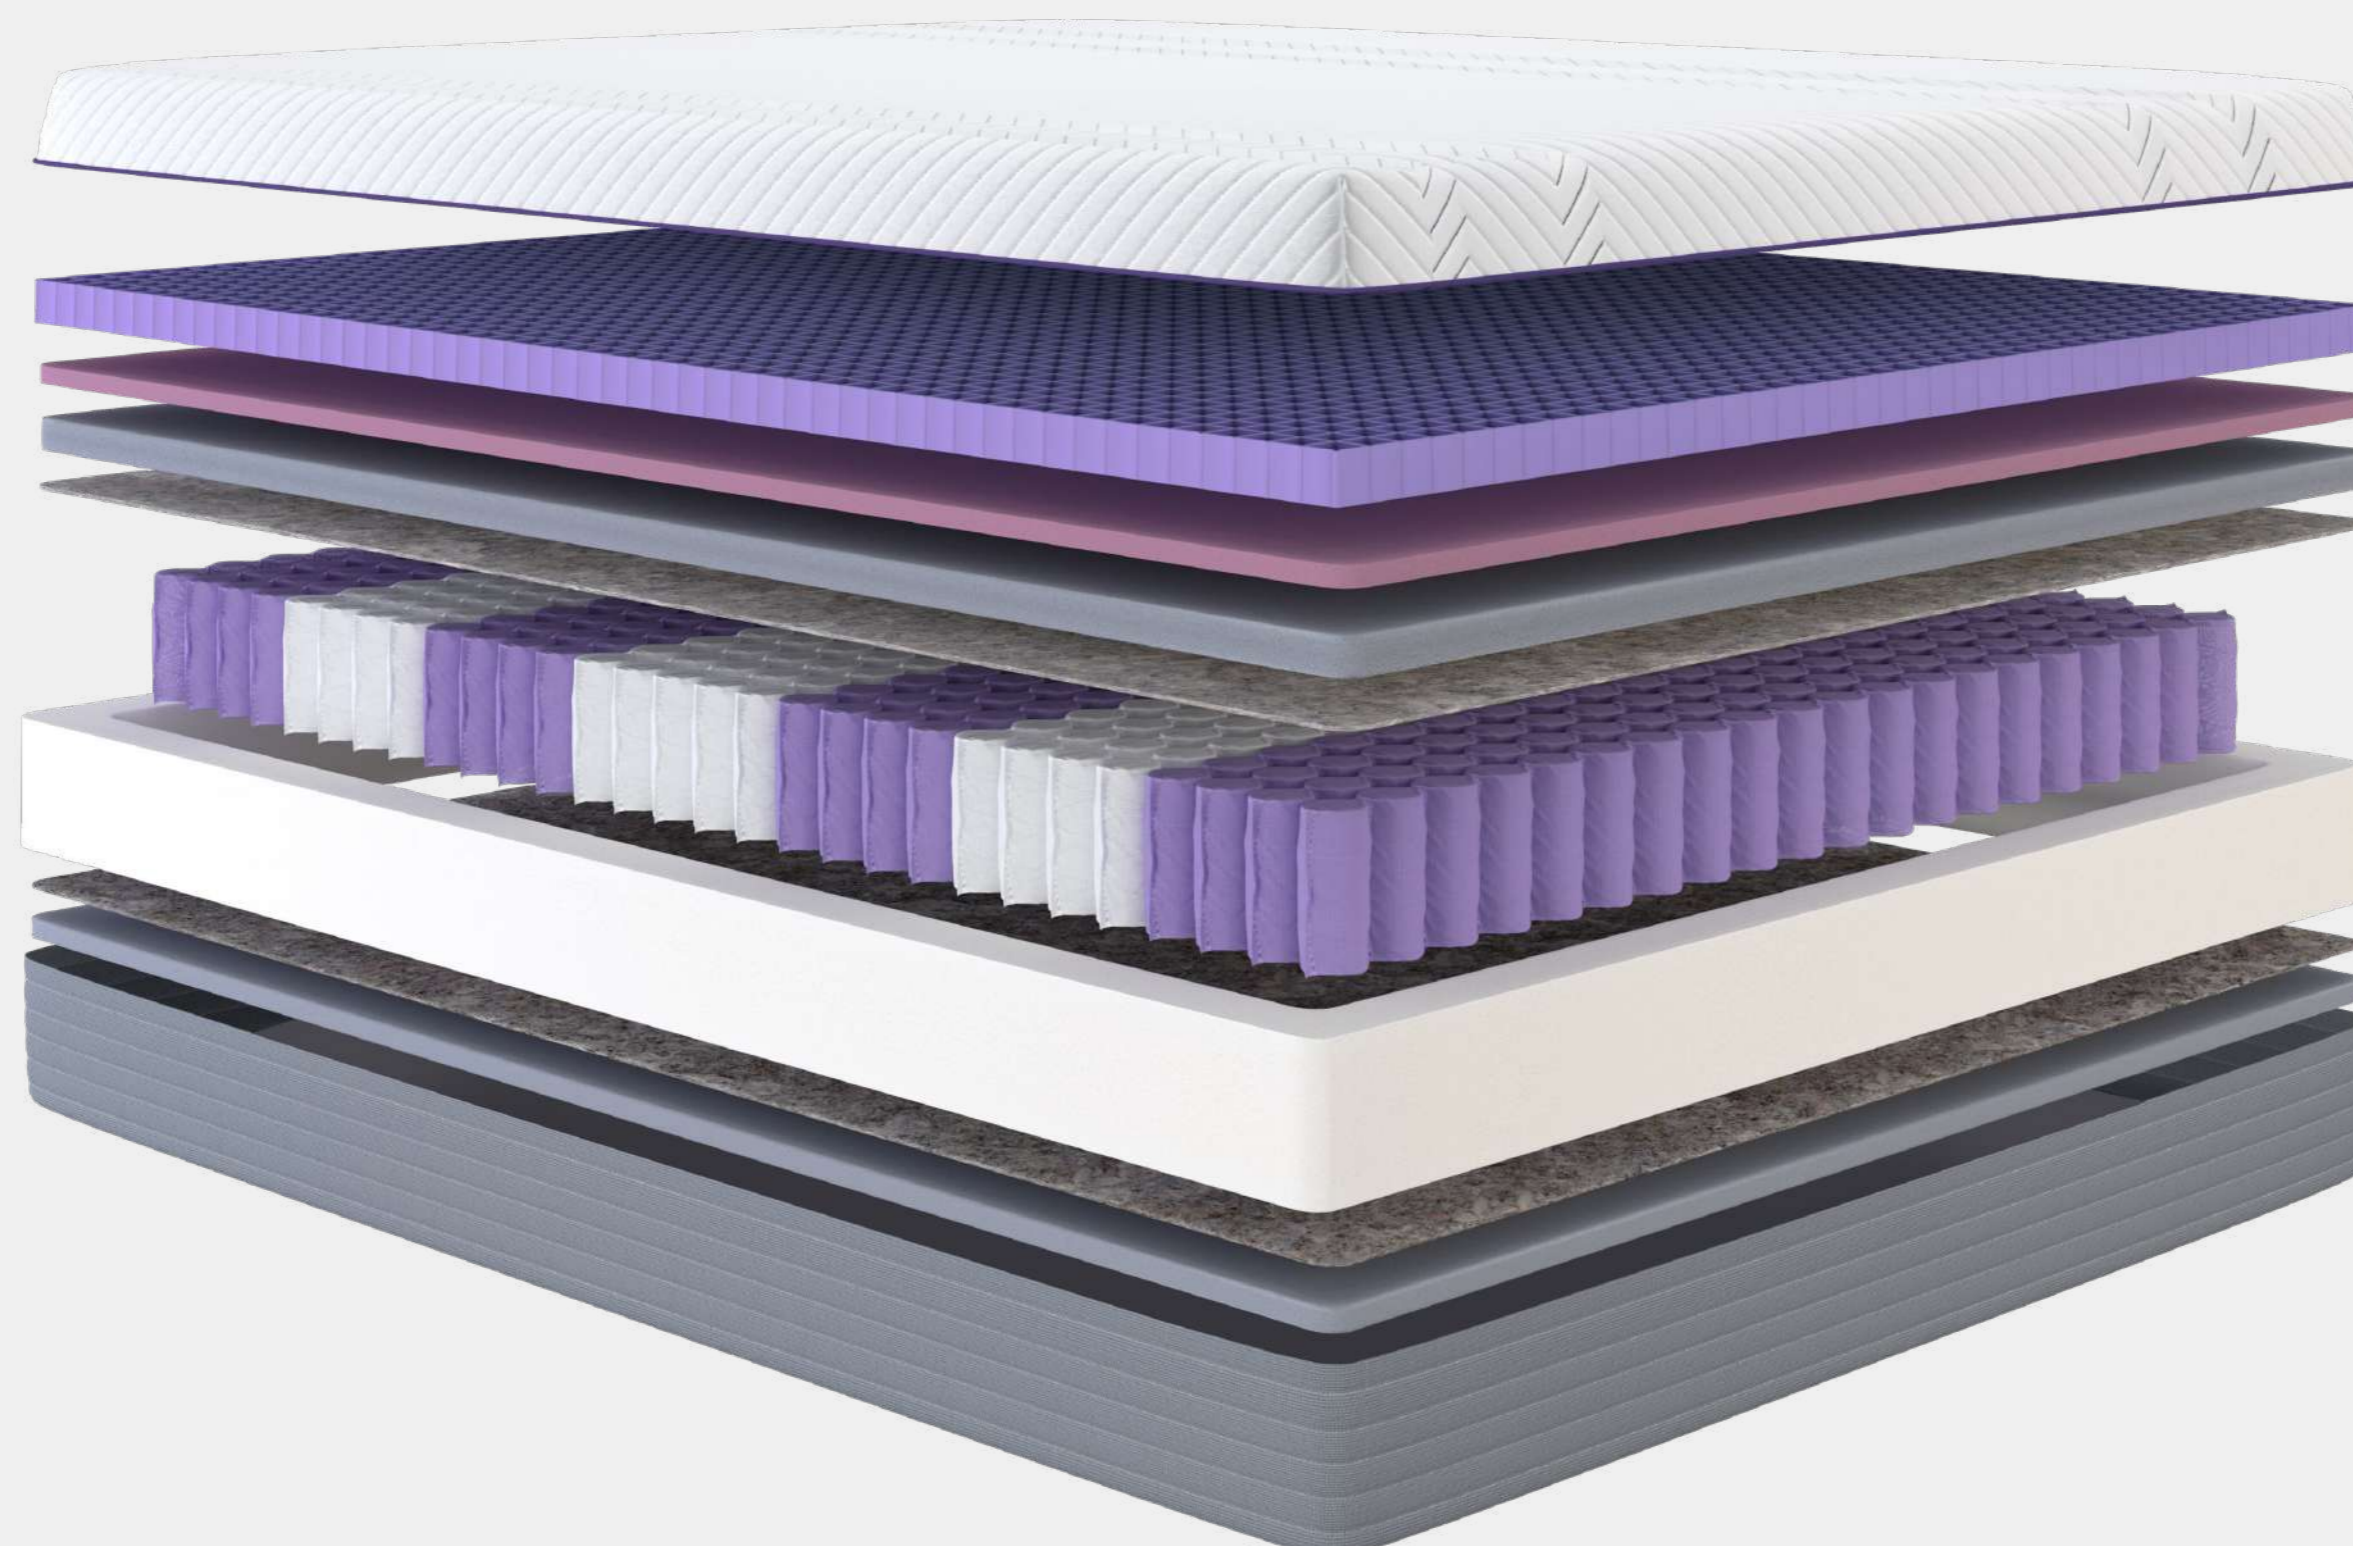

# Матрасы

В состав изделий входит запатентованный материал Cell Technology® от darwin, обеспечивающий мгновенную адаптивную поддержку и правильное распределение давления на различные части тела.

## Беспружинный Матрас Cell Foam

Беспружинный матрас Cell Foam с верхним слоем из запатентованного материала Cells Technologies® обеспечивает непревзойденную поддержку и мгновенную адаптацию к вашему телу. Быстрый восстановительный сон и утренняя свежесть гарантированы.

**Ширина:** 140, 160, 180, 200 см **Длина:** 200 см

## Пружинный Матрас Cell Spring

Пружинный матрас Cell Spring использует инновационную систему пружин в сочетании с верхним слоем из запатентованного материала Cells Technologies®. Это обеспечивает превосходную поддержку и мгновенную адаптацию к вашему телу, помогая избавиться от бессонницы и болей в спине.