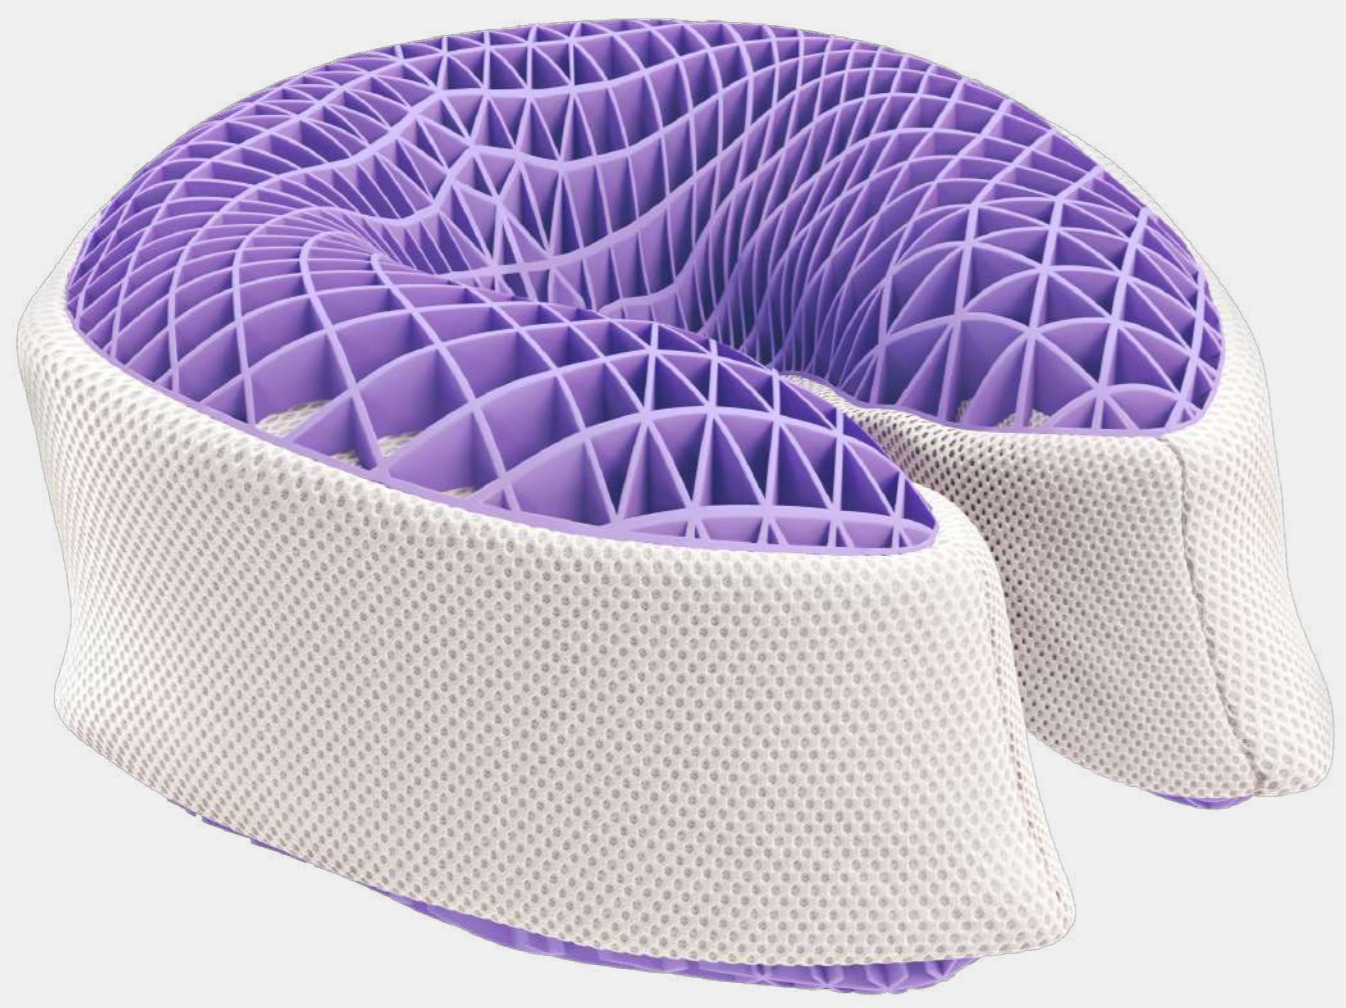

Аксессуары для работы и путешествий

Neck

Уникальная подушка для работы и путешествий из материала Cell Technology®, которая сохранит здоровье вашей шеи и позволит выспаться даже при долгих перелетах. Мягкий и тактильно-приятный чехол, а также надежная фиксация.

Размер: 55.4x39.6x10 см **Вес:** ~1.2 кг