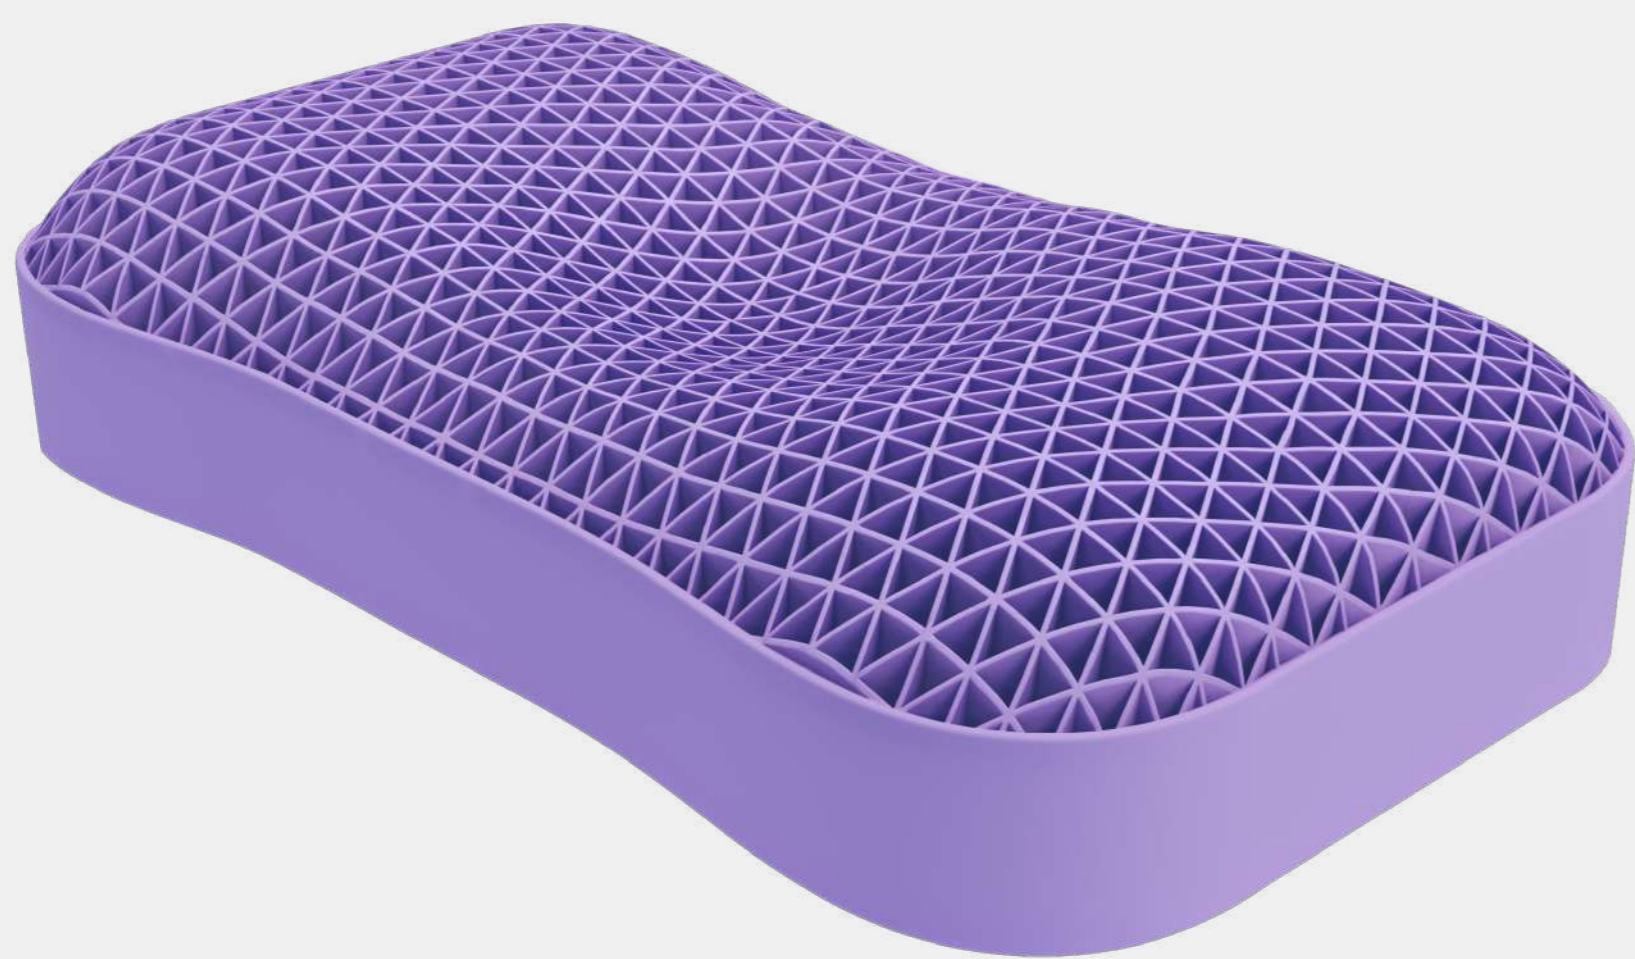

## Абсолютная прохлада

Инновационная сетчатая структура материала Cell Technology® рассеивает избыточное тепло, отводя его от вас, поэтому вам никогда не будет жарко спать!

## Adult

Подушка с уникальной трех-зональной поддержкой головы и шеи для эффективного снятия давления, что обеспечит комфортный и качественный сон на спине и на боку. Сохраняет свободную циркуляцию воздуха за счет сетчатой структуры Cell Technology®.

## Wave

На 100% состоит из материала Cell Technology®. Анатомическая подушка с эргономичными валиками разной высоты. Два уровня поддержки за счет сочетания структур разного размера и формы обеспечивает правильную амортизацию и комфорт во время сна, поддерживая голову и шею в правильном положении.