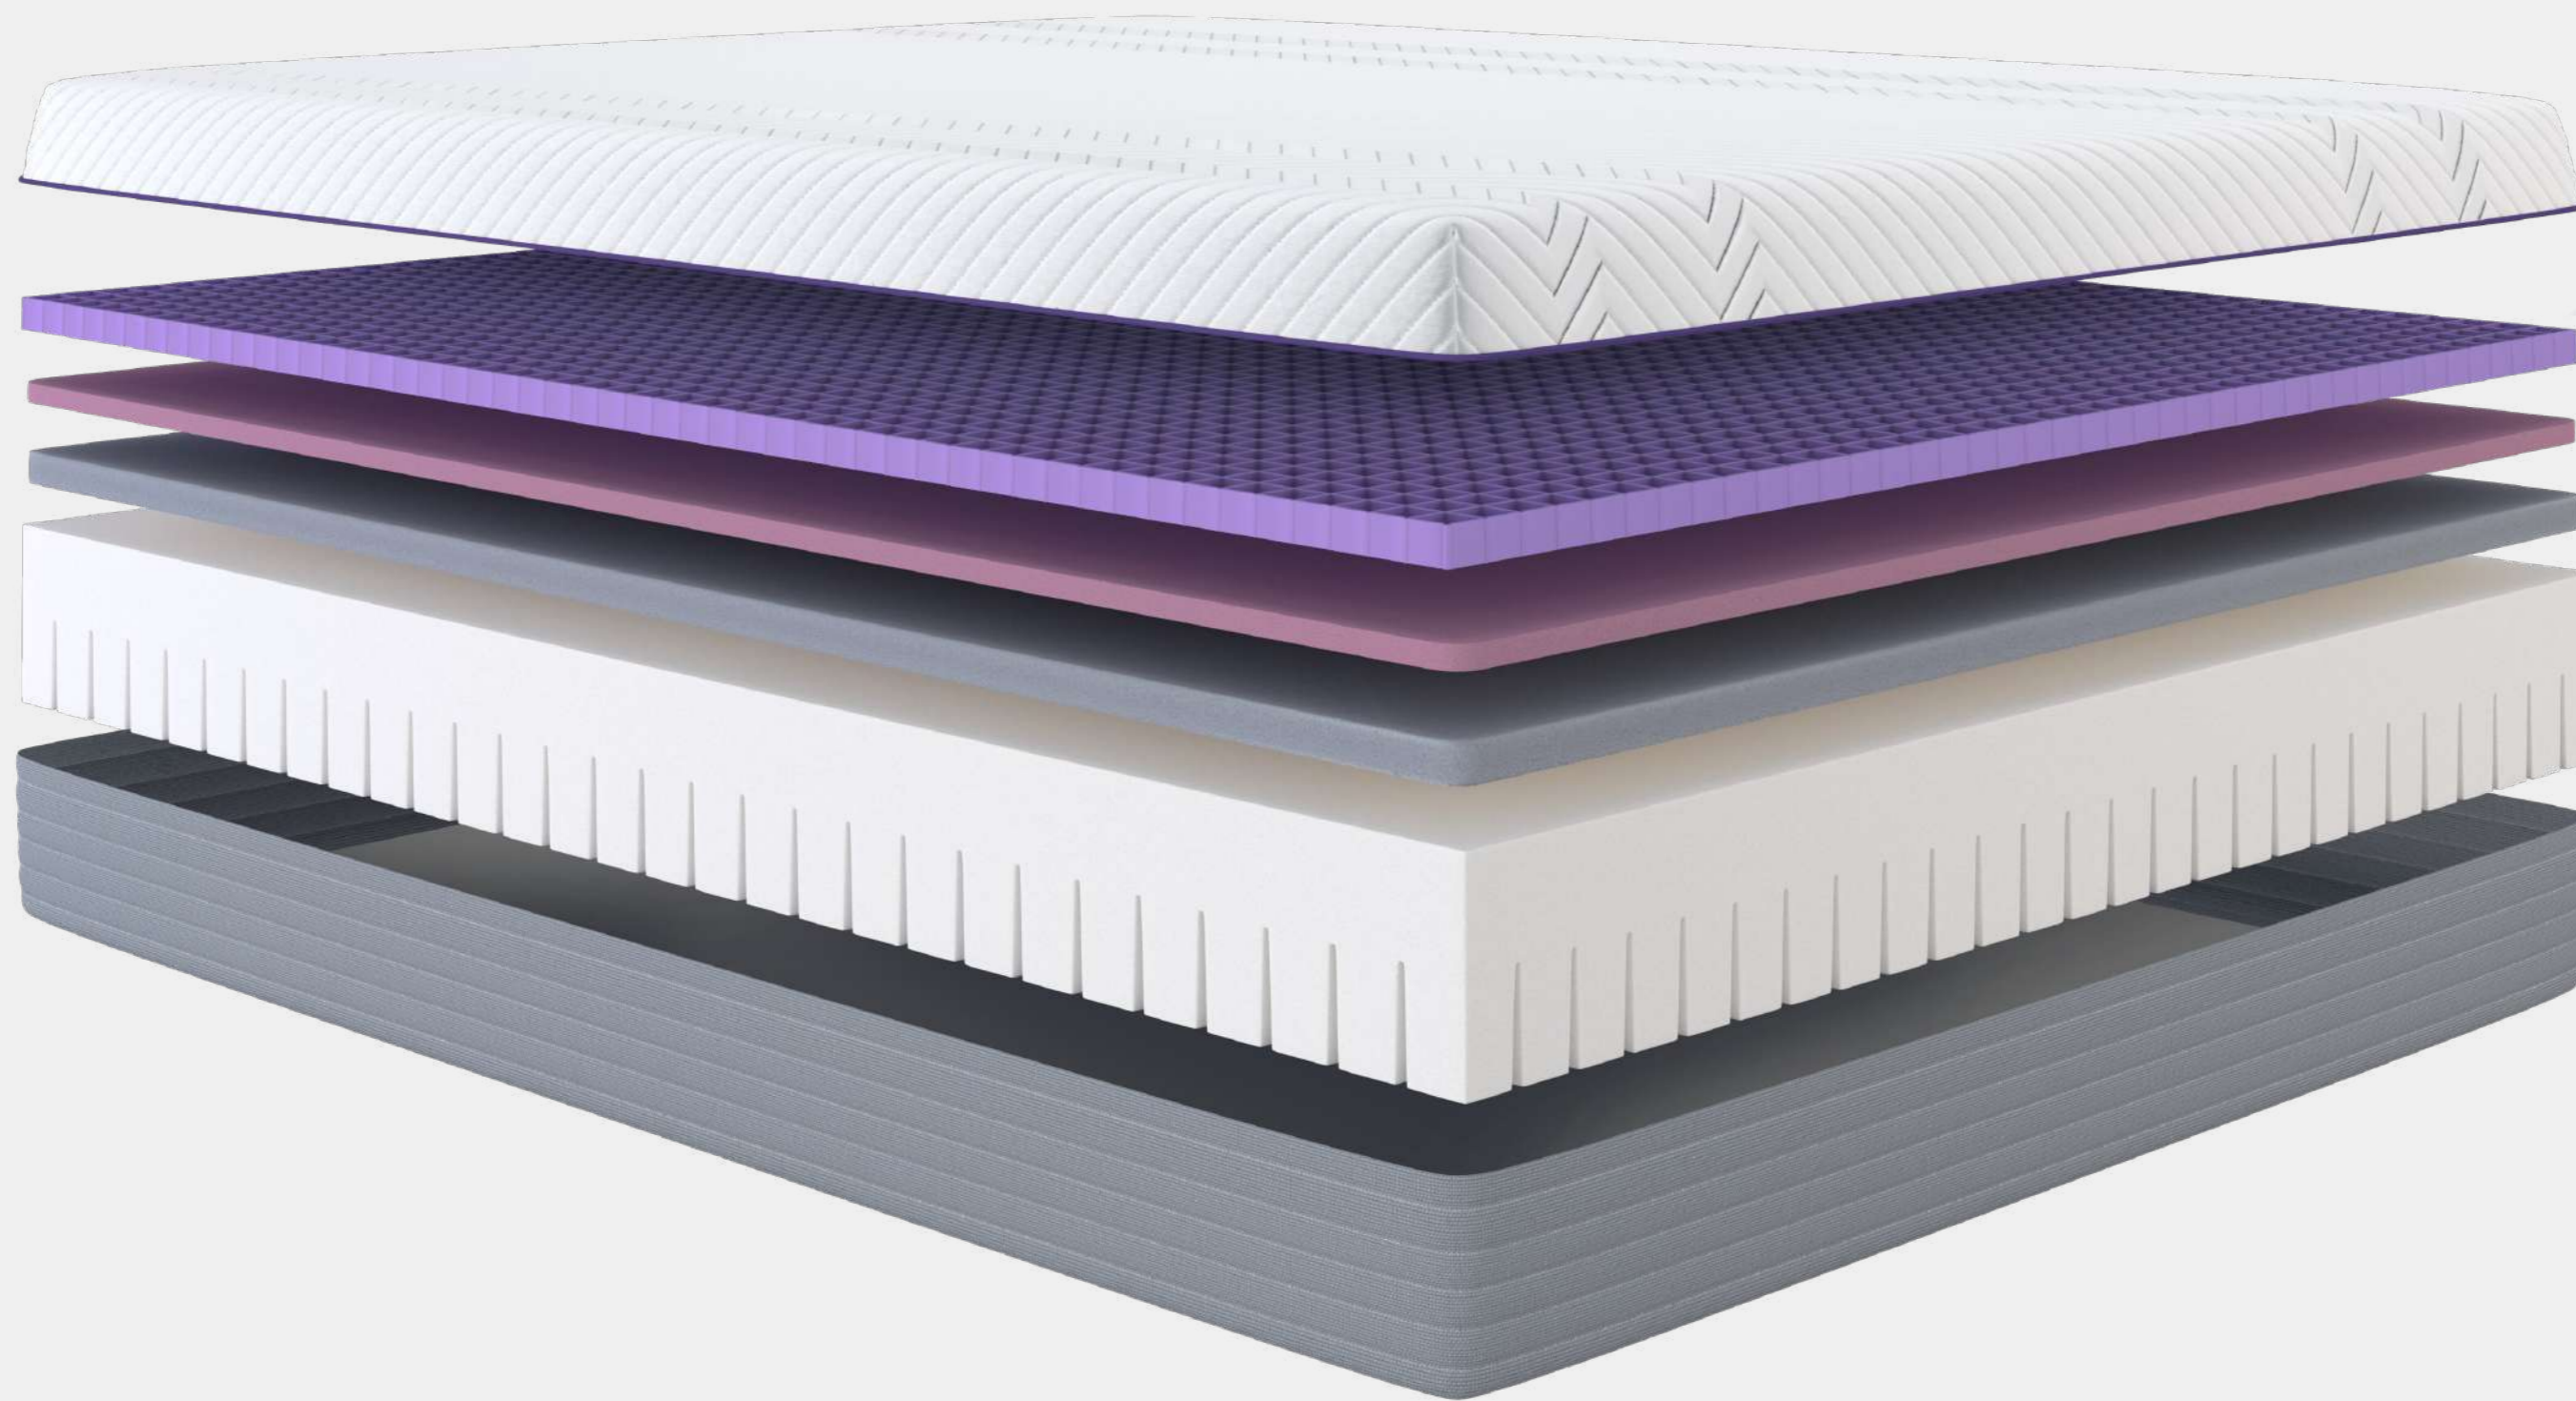

Матрасы

В состав изделий входит запатентованный материал Cell Technology® от darwin, обеспечивающий мгновенную адаптивную поддержку и правильное распределение давления на различные части тела.

Беспружинный Матрас Cell Foam

Беспружинный матрас Cell Foam с верхним слоем из запатентованного материала Cells Technologies® обеспечивает непревзойденную поддержку и мгновенную адаптацию к вашему телу. Быстрый восстановительный сон и утренняя свежесть гарантированы.

Ширина: 140, 160, 180, 200 см **Длина:** 200 см