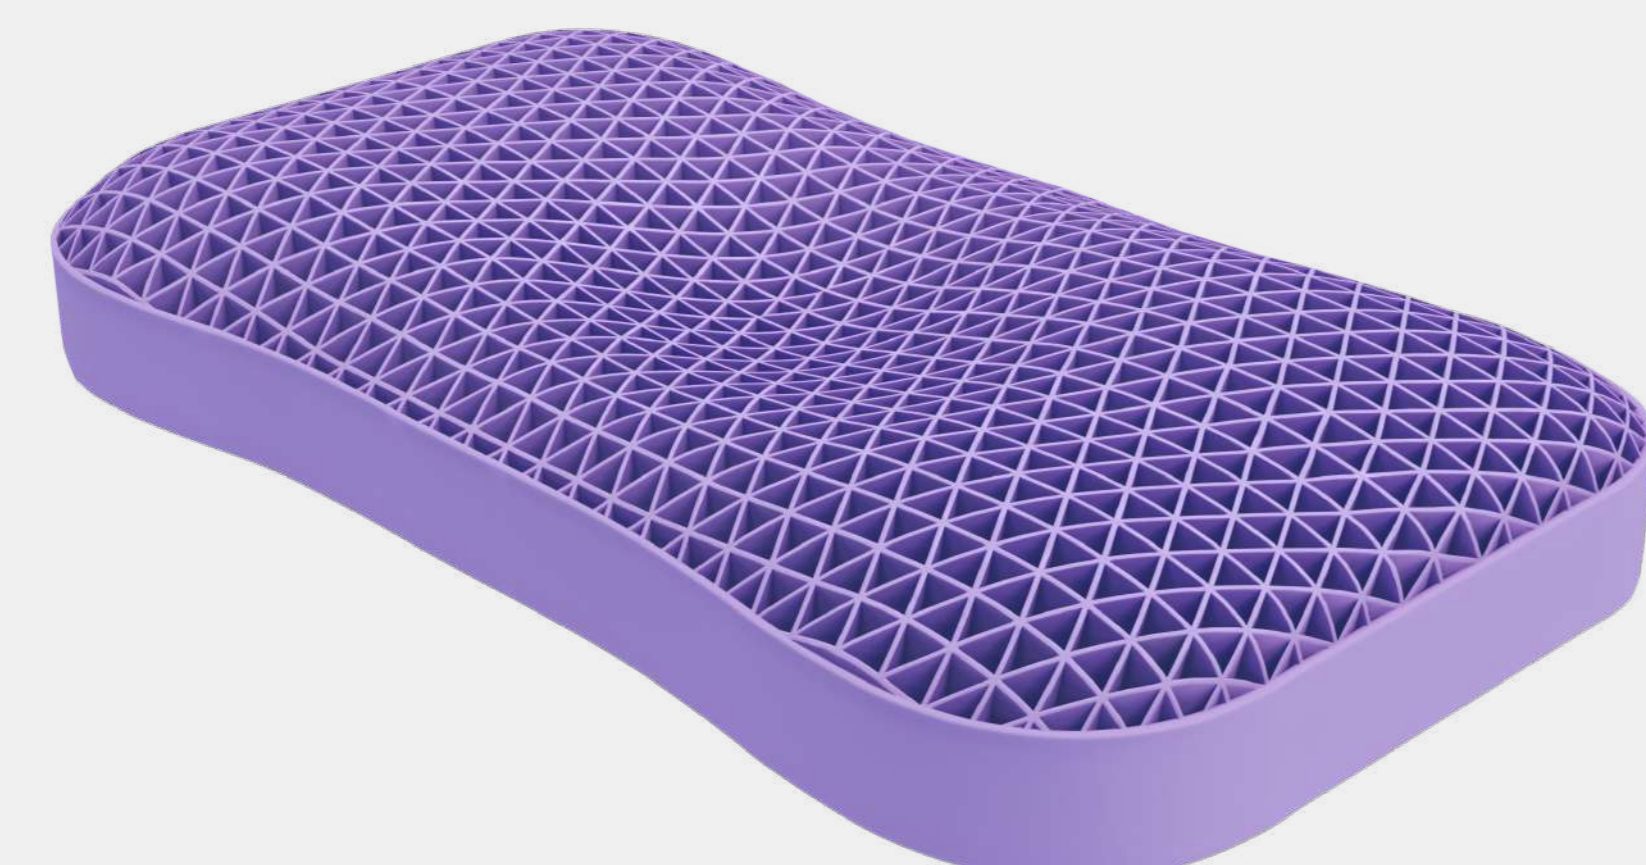

## Adult

Подушка с уникальной трех-зональной поддержкой головы и шеи для эффективного снятия давления, что обеспечит комфортный и качественный сон на спине и на боку. Сохраняет свободную циркуляцию воздуха за счет сетчатой структуры Cell Technology®.

## Flat

Подушка классической формы, состоящая на 100% из Cell Technology®. Сотни воздушных ячеек мгновенно адаптируются к форме головы и шеи, а также обеспечивают оптимальный поток воздуха для прохладного и непрерывного сна — без необходимости переворачивать подушку.

## Composite

M

L

Гибридная подушка, состоящая из трех слоев. Верхний — мягкий трикотажный чехол. Под ним — технический чехол со слоем сверху из материала Cell Technology®. Внутри — пена с эффектом памяти, которая подстраивается под форму головы и шеи. Тройной уровень комфорта для вашего сна!

## Teenager

Подушка на 100% из Cell Technology®, которая разработана специально для детей старше 3 лет и подростков. Хороший сон и правильное положение головы и шеи — то, что нужно для активно-растущего организма.